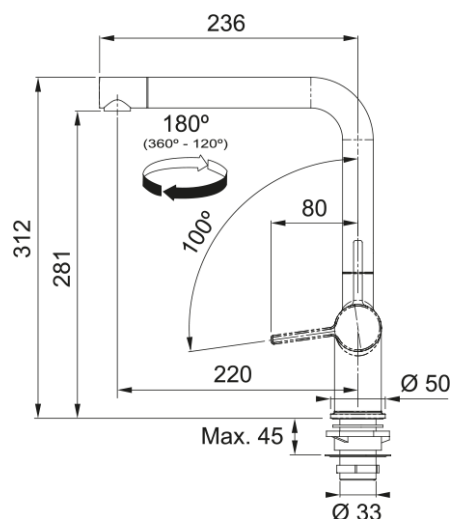

## Active L Twist Festauslauf | 115.0669.768

Active L Twist Festauslauf, Black Matt, DVGW, Hochdruck, Easy Installation, Silent, Laminarstrahl, Eco, Schwenkbereich 180°, Hebel rechts, Schlauchlänge 45 cm

### Abmessungen

Höhe	312.0
Durchmesser Armaturenloch	35 mm
Kartuschengröße	35 mm

### Installation

Fixierungsart	Befestigungshülse
Flexschlauchverbindung	3/8"
Länge des Wasserschlauchs	450 mm

### Produktspezifikationen

Druck	Hochdruck
Version	Festauslauf
Bedienung Armatur	Seitenbedienung
Schwenkbereich	180°
Durchflussrate Mischwasser	8.3