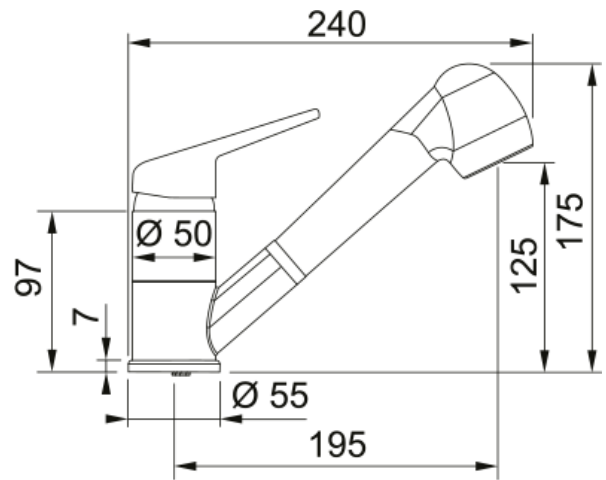

## Novara-Plus Auszugsbrause | 115.0659.840

Novara-Plus Auszugsbrause, Black Matt, Hochdruck, Silent, Schwenkbereich 120°, Obenbedienung, Schlauchlänge 45 cm

### Abmessungen

Höhe	175.0
Durchmesser Armaturenloch	35 mm
Kartuschengröße	40 mm

### Installation

Fixierungsart	1 Bolzen
Flexschlauchverbindung	3/8"
Länge des Wasserschlauchs	450 mm

### Produktspezifikationen

Druck	Hochdruck
Version	Auszugsbrause
Bedienung Armatur	Obenbedienung
Schwenkbereich	120°
Durchflussrate Mischwasser	10.5