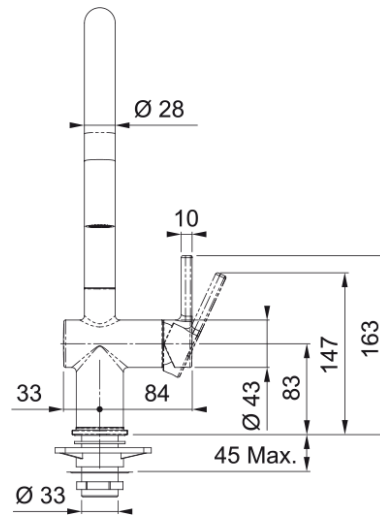

Active J Auszugsbrause | 115.0653.404

Active J Auszugsbrause, Black Matt, Hochdruck, Easy Installation, Silent, Laminarstrahl, Eco, Schwenkbereich 180°, Hebel beidseitig, Schlauchlänge 55 cm

Produktinformationen

Auslauf	J - Auslauf
Farbe	Black matt
Material	Messing
Material Flexschlauch	Nylon grau
Material Brausekopf	Messing

Abmessungen

Höhe	388.0
Durchmesser Armaturenloch	35 mm
Kartuschengröße	35 mm

Installation

Fixierungsart	Befestigungshülse
Flexschlauchverbindung	3/8"
Länge des Wasserschlauchs	450 mm

Produktspezifikationen

Druck	Hochdruck
Version	Auszugsbrause
Bedienung Armatur	Seitenbedienung
Schwenkbereich	180°
Durchflussrate Mischwasser	8.3