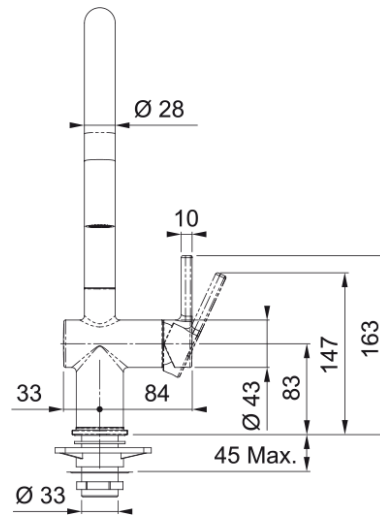

Active J Auszugsbrause | 115.0653.401

Active J Auszugsbrause, Chrom, Hochdruck, Easy Installation, Silent, Laminarstrahl, Eco, Schwenkbereich 180°, Hebel beidseitig, Schlauchlänge 55 cm

Produktinformationen

Auslauf	J - Auslauf
Farbe	Chrom
Material	Messing
Material Flexschlauch	Nylon grau
Material Brausekopf	Messing

Abmessungen

Höhe	388.0
Durchmesser Armaturenloch	35 mm
Kartuschengröße	35 mm

Installation

Fixierungsart	Befestigungshülse
Flexschlauchverbindung	3/8"
Länge des Wasserschlauchs	450 mm

Produktspezifikationen

Druck	Hochdruck
Version	Auszugsbrause
Bedienung Armatur	Seitenbedienung
Schwenkbereich	180°
Durchflussrate Mischwasser	8.3

Artikeldaten

Marke	Franke
Produktfamilie	Maris
Model	Active