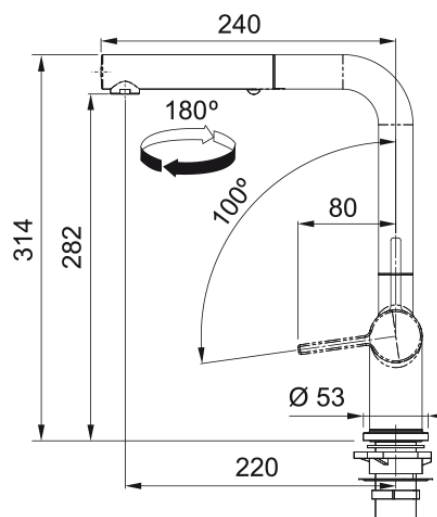

Active L Window Auszugsbrause | 115.0653.391

Active L Window Auszugsbrause, Chrom, Hochdruck, Vorfenstermontage, Easy Installation, Silent, Schwenkbereich 180°, Hebel rechts, Schlauchlänge 80 cm

Produktinformationen

Auslauf	L - Auslauf
Farbe	Chrom
Material	Messing
Material Flexschlauch	Nylon grau
Material Brausekopf	Messing

Abmessungen

Höhe	314.0
Durchmesser Armaturenloch	35 mm
Kartuschengröße	35 mm

Installation

Fixierungsart	Befestigungshülse
Flexschlauchverbindung	3/8"
Länge des Wasserschlauchs	650 mm

Produktspezifikationen

Druck	Hochdruck
Version	Auszugsbrause Fenster
Bedienung Armatur	Seitenbedienung
Schwenkbereich	180°
Durchflussrate Mischwasser	7.5

Artikeldaten

Marke	Franke
Produktfamilie	Maris
Model	Active

Eigenschaften

ECO Wasserpar System	Ja
Typ Strahlregler	Laminar