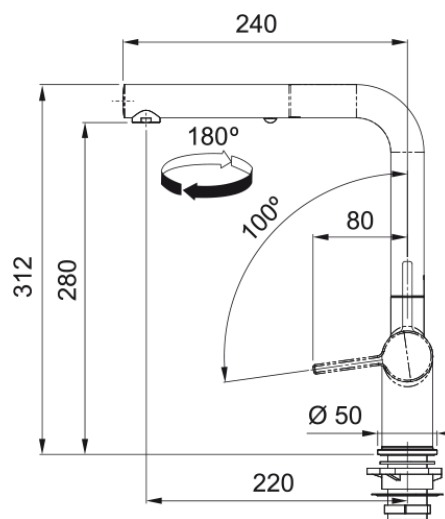

Arm Active L Auszug, HD, Seite, MB | 115.0653.382

Active L Auszugsbrause, Black Matt, Hochdruck, Easy Installation, Eco, Silent, Laminarstrahl, Schwenkbereich 180°, Hebel rechts, Schlauchlänge 45 cm

Produktinformationen

Auslauf	L - Auslauf
Farbe	Black matt
Material	Messing
Material Flexschlauch	Nylon grau
Material Brausekopf	Messing

Abmessungen

Durchmesser Armaturenloch	35 mm
Kartuschengröße	35 mm
Höhe	312.0

Installation

Fixierungsart	Befestigungshülse
Flexschlauchverbindung	3/8"
Länge des Wasserschlauchs	450 mm

Produktspezifikationen

Druck	Hochdruck
Version	Auszugsbrause
Bedienung Armatur	Seitenbedienung
Schwenkbereich	180°