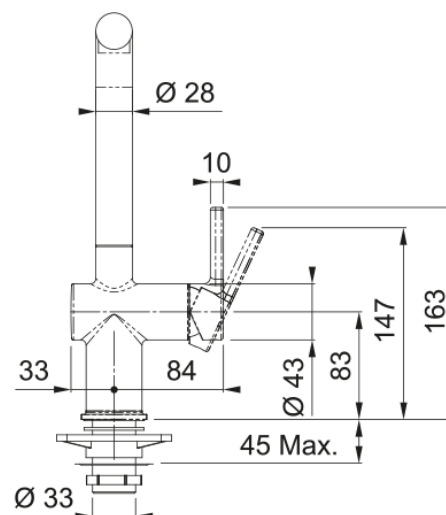

Active L Festauslauf | 115.0653.378

Active L Festauslauf, Cashmere, Hochdruck, Easy Installation, Eco, Laminarstrahl, Schwenkbereich 180°, Hebel rechts, Schlauchlänge 45 cm

Produktinformationen

Auslauf	L - Auslauf
Farbe	Cashmere
Material	Messing

Abmessungen

Höhe	312.0
Durchmesser Armaturenloch	35 mm
Kartuschengröße	35 mm

Installation

Fixierungsart	Befestigungshülse
Flexschlauchverbindung	3/8"
Länge des Wasserschlauchs	450 mm

Produktspezifikationen

Druck	Hochdruck
Version	Festauslauf
Bedienung Armatur	Seitenbedienung
Schwenkbereich	180°
Durchflussrate Mischwasser	8.3

Artikeldaten

Marke	Franke
Produktfamilie	Maris
Model	Active

Eigenschaften

ECO Wasserpar System	Ja
Typ Strahlregler	Laminar