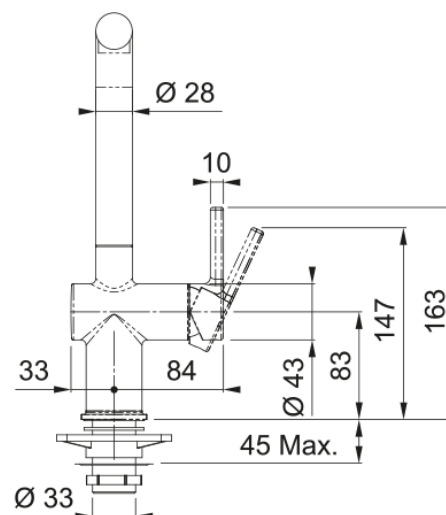

Active L Festauslauf | 115.0653.298

Active L Festauslauf, Chrom, Hochdruck, Easy Installation, Eco, Laminarstrahl, Schwenkbereich 180°, Hebel rechts, Schlauchlänge 45 cm

Produktinformationen

Auslauf	L - Auslauf
Farbe	Chrom
Material	Messing

Abmessungen

Höhe	312.0
Durchmesser Armaturenloch	35 mm
Kartuschengröße	35 mm

Installation

Fixierungsart	Befestigungshülse
Flexschlauchverbindung	3/8"
Länge des Wasserschlauchs	450 mm

Produktspezifikationen

Druck	Hochdruck
Version	Festauslauf
Bedienung Armatur	Seitenbedienung
Schwenkbereich	180°
Durchflussrate Mischwasser	8.3

Artikeldaten

Marke	Franke
Produktfamilie	Maris
Model	Active

Eigenschaften

ECO Wasserpar System	Ja
Typ Strahlregler	Laminar