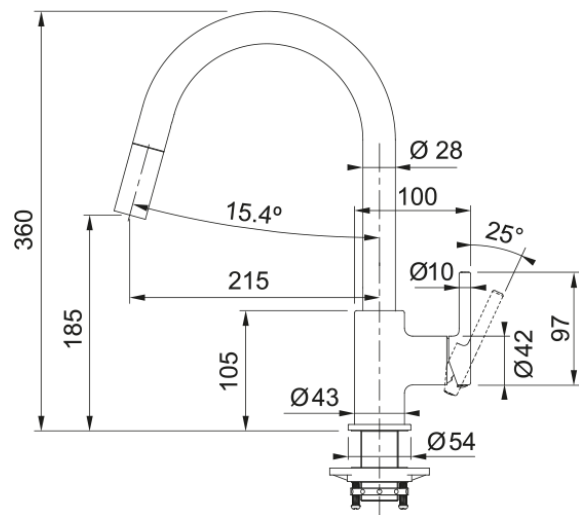

# Lina J Zugauslauf | 115.0626.081

Lina J Zugauslauf, Glacier, Hochdruck, Silent, Hebel rechts, Hebelstellung 0-90°, Schlauchlänge 45 cm

## Abmessungen

Höhe	360.0
Durchmesser Armaturenloch	35 mm
Kartuschengröße	35 mm

## Installation

Fixierungsart	Befestigungshülse
Flexschlauchverbindung	3/8"
Länge des Wasserschlauchs	470 mm

## Produktspezifikationen

Druck	Hochdruck
Version	Zugauslauf
Bedienung Armatur	Seitenbedienung
Schwenkbereich	360°
Durchflussrate Mischwasser	8.25