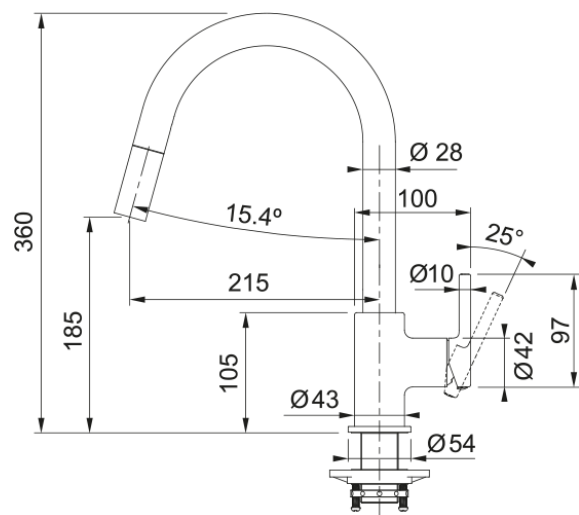

Lina Zugauslauf | 115.0626.051

Lina Zugauslauf, Chrom, Hochdruck, Silent, Schwenkbereich 150°, Hebel rechts, Schlauchlänge 45 cm

Produktinformationen

Auslauf	J - Auslauf
Farbe	Chrom
Material	Messing
Material Flexschlauch	Nylon schwarz
Material Brausekopf	Kunststoff

Abmessungen

Durchmesser Armaturenloch	35 mm
Kartuschengröße	35 mm
Höhe	360.0

Installation

Fixierungsart	Befestigungshülse
Flexschlauchverbindung	3/8"
Länge des Wasserschlauchs	450 mm

Produktspezifikationen

Druck	Hochdruck
Version	Zugauslauf
Bedienung Armatur	Seitenbedienung
Schwenkbereich	150°

Artikeldaten

Marke	Franke
Produktfamilie	Smart
Model	Lina

Eigenschaften

ECO Wasserpar System	Nein
Typ Strahlregler	Wabenstruktur