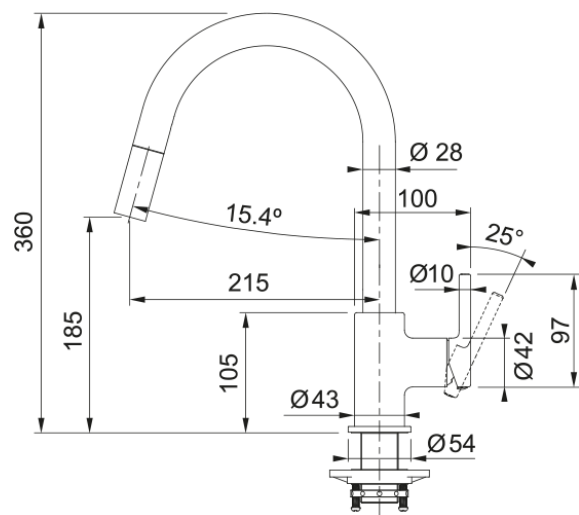

# Lina Zugauslauf | 115.0626.051

Lina Zugauslauf, Chrom, Hochdruck, Silent, Schwenkbereich 150°, Hebel rechts, Schlauchlänge 45 cm

## Abmessungen

Höhe	360.0
Durchmesser Armaturenloch	35 mm
Kartuschengröße	35 mm

## Installation

Fixierungsart	Befestigungshülse
Flexschlauchverbindung	3/8"
Länge des Wasserschlauchs	450 mm

## Produktspezifikationen

Druck	Hochdruck
Version	Zugauslauf
Bedienung Armatur	Seitenbedienung
Schwenkbereich	150°