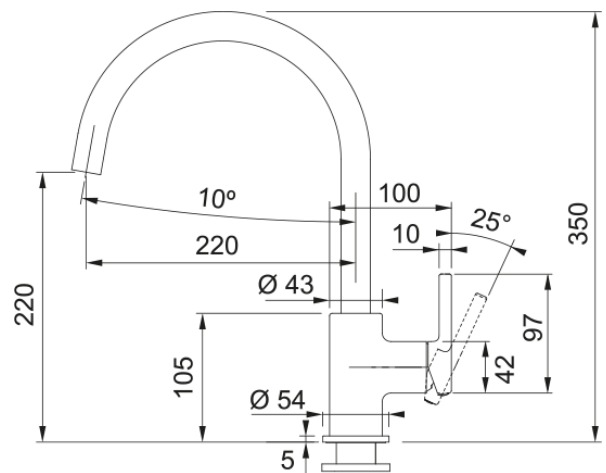

# Lina J Festauslauf | 115.0626.024

Lina J Festauslauf, Glacier, Hochdruck, Silent, Schwenkbereich 360°, Hebel rechts, Hebelstellung 0-90°, Schlauchlänge 45 cm

## Abmessungen

Höhe	350.0
Durchmesser Armaturenloch	35 mm
Kartuschengröße	35 mm

## Installation

Fixierungsart	Befestigungshülse
Flexschlauchverbindung	3/8"
Länge des Wasserschlauchs	470 mm

## Produktspezifikationen

Druck	Hochdruck
Version	Festauslauf
Bedienung Armatur	Seitenbedienung
Schwenkbereich	360°
Durchflussrate Mischwasser	15.45