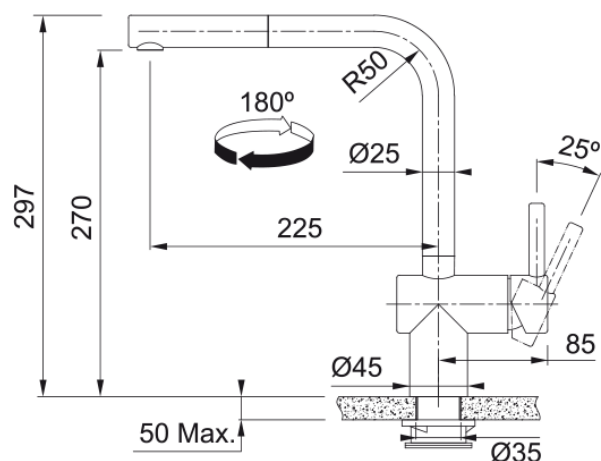

Atlas Neo Sensor Zugauslauf | 115.0625.527

Atlas Neo Sensor ist die ultimative berührungslose Armatur, die die heutigen Anforderungen an Hygiene, Nachhaltigkeit und Komfort erfüllt.

Befüllen Sie Töpfe, waschen Sie Gemüse oder Ihre Hände, ohne den Wasserhahn zu berühren oder Wasser zu verschwenden. Die Armatur kann nicht nur freihändig, sondern auch manuell bedient werden. Atlas Neo Sensor ist ein wertbeständiges Produkt aus hochwertigem, massivem Edelstahl mit stilvollem, zeitlosem Design, das Trends und Zeit überdauert.

Produktinformationen

Auslauf	L - Auslauf
Farbe	Industrial black
Material	Edelstahl 304
Material Flexschlauch	Nylon grau
Material Brausekopf	Edelstahl

Abmessungen

Höhe	297.0
Durchmesser Armaturenloch	35 mm
Kartuschengröße	35 mm

Installation

Fixierungsart	Befestigungshülse
Flexschlauchverbindung	3/8"
Länge des Wasserschlauchs	600 mm

Produktspezifikationen

Druck	Hochdruck
Version	Zugauslauf
Bedienung Armatur	Seitenbedienung
Schwenkbereich	180°
Durchflussrate Mischwasser	7.4

Artikeldaten

Marke	Franke
Produktfamilie	Maris
Model	Atlas Neo Sensor

Eigenschaften