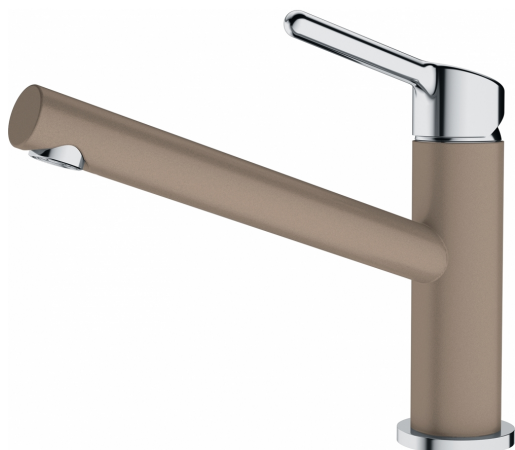

## Orbit Festauslauf | 115.0623.146

Orbit Festauslauf, Chrom-Cashmere, DVGW, Hochdruck, Easy Installation, Laminarstrahl, Schwenkbereich 360°,  
Obenbedienung, Schlauchlänge 45 cm

### Produktinformationen

Auslauf	Medium
Farbe	Chrom - cashmere
Material	Messing
Material Flexschlauch	Nylon grau

### Abmessungen

Durchmesser Armaturenloch	35 mm
Kartuschengröße	35 mm
Höhe	214.5

### Installation

Fixierungsart	Befestigungshülse
Flexschlauchverbindung	3/8"
Länge des Wasserschlauchs	450 mm