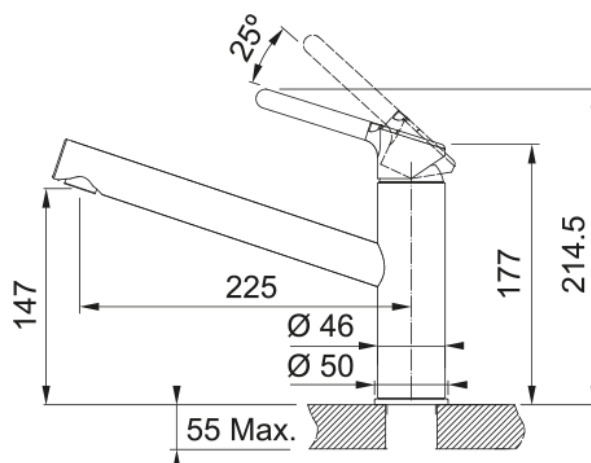

## Orbit Festauslauf | 115.0623.146

Orbit Festauslauf, Chrom-Cashmere, DVGW, Hochdruck, Easy Installation, Laminarstrahl, Schwenkbereich 360°,  
Obenbedienung, Schlauchlänge 45 cm

### Abmessungen

Durchmesser Armaturenloch	35 mm
Kartuschengröße	35 mm
Höhe	214.5

### Installation

Fixierungsart	Befestigungshülse
Flexschlauchverbindung	3/8"
Länge des Wasserschlauchs	450 mm

### Produktspezifikationen

Druck	Hochdruck
Version	Festauslauf
Bedienung Armatur	Obenbedienung
Schwenkbereich	360°
Durchflussrate Mischwasser	11.9