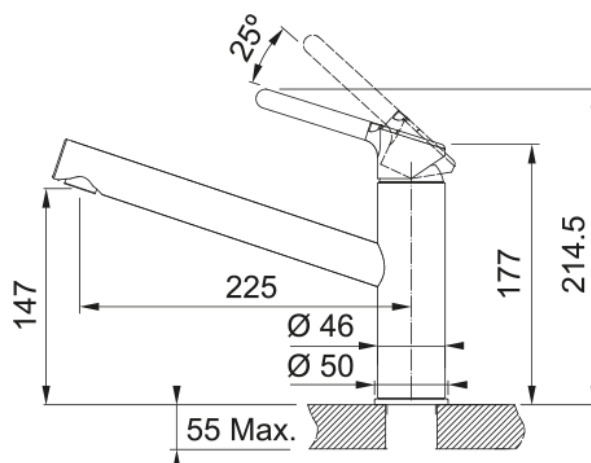

Orbit Festauslauf | 115.0623.056

Orbit Festauslauf, Chrom-Onyx, DVGW, Hochdruck, Easy Installation, Laminarstrahl, Schwenkbereich 360°,
Obenbedienung, Schlauchlänge 45 cm

Produktinformationen

Auslauf	Medium
Farbe	Chrom - onyx
Material	Messing

Abmessungen

Höhe	214.5
Durchmesser Armaturenloch	35 mm
Kartuschengröße	35 mm

Installation

Fixierungsart	Befestigungshülse
Flexschlauchverbindung	3/8"
Länge des Wasserschlauchs	450 mm

Produktspezifikationen

Druck	Hochdruck
Version	Festauslauf
Bedienung Armatur	Obenbedienung
Schwenkbereich	360°
Durchflussrate Mischwasser	11.9

Artikeldaten

Marke	Franke
Produktfamilie	Smart
Model	Orbit

Eigenschaften

ECO Wasserpar System	Ja
Typ Strahlregler	Laminar