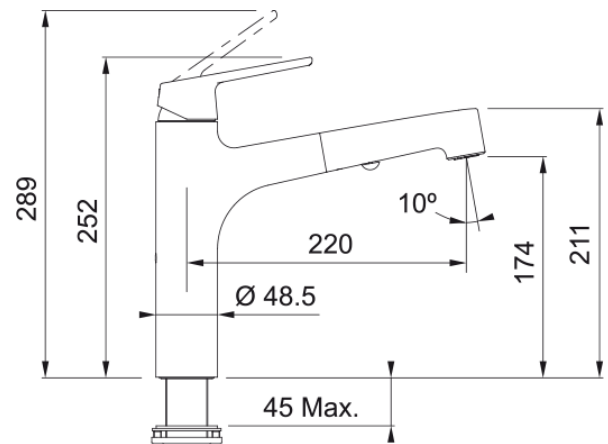

## Lift Auszugsbrause | 115.0621.670

Dank des langen, aufragenden Auslaufs der neuen Armatur Lift von Franke ist das Befüllen von großen Töpfen kinderleicht.

Mit moderner Stahloptik und ohne Kunststoffteile bietet das Modell ein lineares Design, hohe Präzision und beste Qualität für ein Design, das einfach nur perfekt ist.

### Abmessungen

Höhe	252,0
Durchmesser Armaturenloch	35 mm
Kartuschengröße	35 mm

### Installation

Fixierungsart	Befestigungshülse
Flexschlauchverbindung	3/8"
Länge des Wasserschlauchs	450 mm

### Produktspezifikationen

Druck	Hochdruck
Version	Auszugsbrause
Bedienung Armatur	Obenbedienung
Schwenkbereich	120°