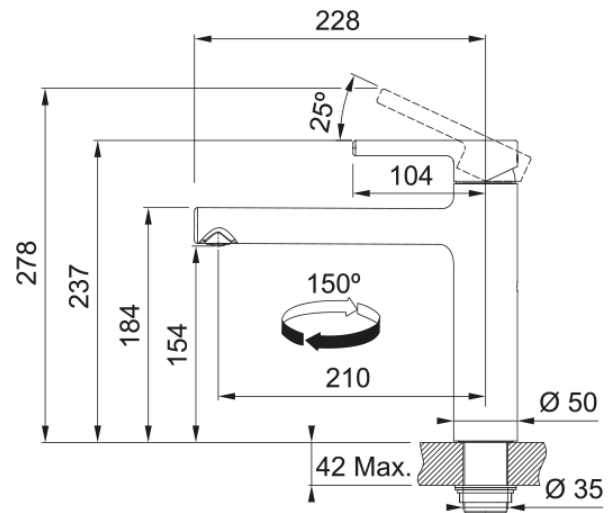

# Centro Festauslauf | 115.0621.613

Centro Festauslauf, Black Matt, Hochdruck, Easy Installation, Eco, Laminarstrahl, Schwenkbereich 150°,  
Obenbedienung, Schlauchlänge 45 cm

## Abmessungen

Höhe	237.0
Durchmesser Armaturenloch	35 mm
Kartuschengröße	35 mm

## Installation

Fixierungsart	Befestigungshülse
Flexschlauchverbindung	3/8"
Länge des Wasserschlauchs	450 mm

## Produktspezifikationen

Druck	Hochdruck
Version	Festauslauf
Bedienung Armatur	Obenbedienung
Schwenkbereich	150°
Durchflussrate Mischwasser	16.0