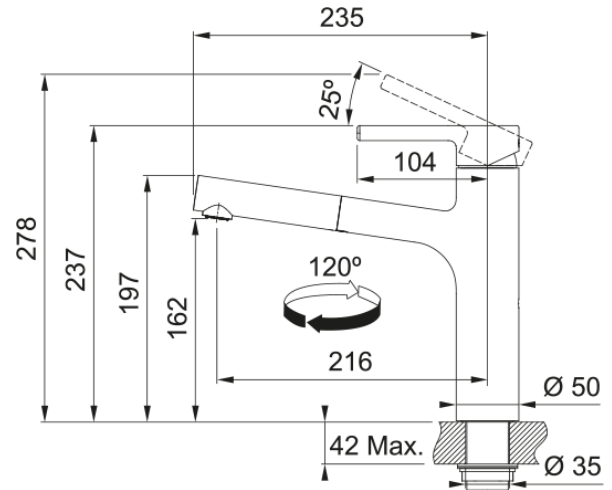

Centro Zugauslauf | 115.0621.592

Centro Zugauslauf, Black Matt, Hochdruck, Easy Installation, Eco, Silent, Laminarstrahl, Schwenkbereich 120°,
Obenbedienung, Schlauchlänge 45 cm

Produktinformationen

Auslauf	Hoch
Farbe	Black matt
Material	Messing
Material Flexschlauch	Nylon schwarz
Material Brausekopf	Messing

Abmessungen

Höhe	237.0
Durchmesser Armaturenloch	35 mm
Kartuschengröße	35 mm

Installation

Fixierungsart	Befestigungshülse
Flexschlauchverbindung	3/8"
Länge des Wasserschlauchs	450 mm

Produktspezifikationen

Druck	Hochdruck
Version	Zugauslauf
Bedienung Armatur	Obenbedienung
Schwenkbereich	120°
Durchflussrate Mischwasser	10.0

Artikeldaten

Marke	Franke
Produktfamilie	Maris
Model	Centro

Eigenschaften

ECO Wasserpar System	Ja
Typ Strahlregler	Laminar