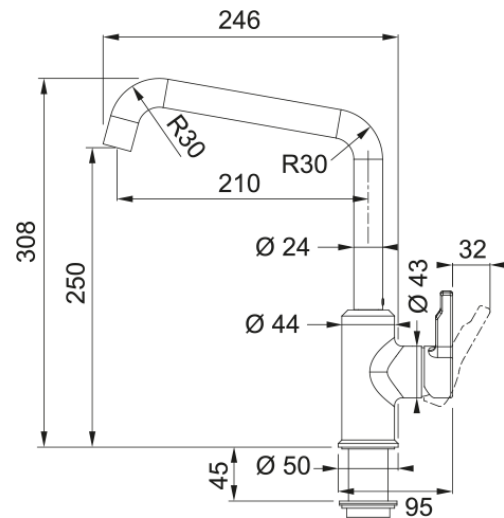

## Urban Festauslauf | 115.0595.062

Urban Festauslauf, Chrom, Hochdruck, Easy Installation, Schwenkbereich 150°, Hebel rechts, Schlauchlänge 45 cm

### Abmessungen

Durchmesser Armaturenloch	35 mm
Kartuschengröße	35 mm
Höhe	308.0

### Installation

Fixierungsart	Befestigungshülse
Flexschlauchverbindung	3/8"
Länge des Wasserschlauchs	450 mm

### Produktspezifikationen

Druck	Hochdruck
Version	Festauslauf
Bedienung Armatur	Seitenbedienung
Schwenkbereich	360°
Durchflussrate Mischwasser	14.9