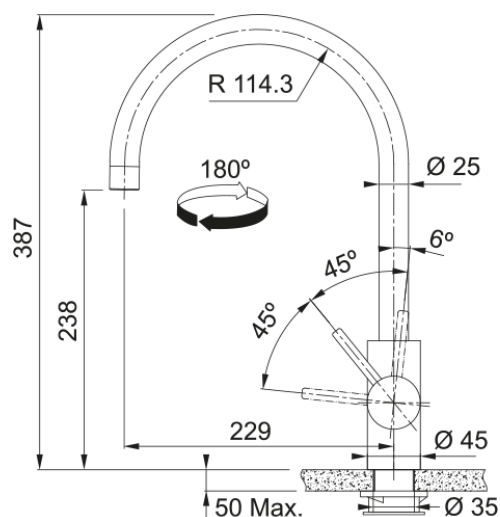

Eos Neo J Festauslauf | 115.0590.044

Eos NeoFestauslauf, massiv Edelstahl, DVGW , Hochdruck, Easy Installation Silent, Schwenkbereich 180°, Hebel rechts, Schlauchlänge 45 cm

Produktinformationen

Auslauf	J - Auslauf
Farbe	Edelstahl
Material	Edelstahl 304

Abmessungen

Höhe	387.0
Durchmesser Armaturenloch	35 mm
Kartuschengröße	35 mm

Installation

Fixierungsart	Befestigungshülse
Flexschlauchverbindung	3/8"
Länge des Wasserschlauchs	450 mm

Produktspezifikationen

Druck	Hochdruck
Version	Festauslauf
Bedienung Armatur	Seitenbedienung
Schwenkbereich	180°
Durchflussrate Mischwasser	12.06

Artikeldaten

Marke	Franke
Produktfamilie	Maris
Model	Eos Neo

Eigenschaften

ECO Wasserpar System	Nein
Typ Strahlregler	Laminar