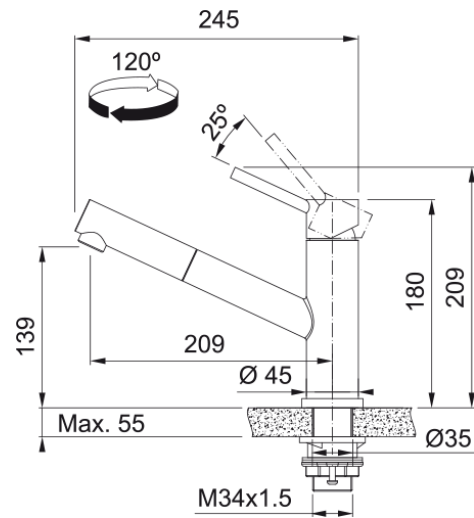

Orbit Zugauslauf | 115.0569.461

Orbit Zugauslauf, massiv Edelstahl, DVGW, Hochdruck, Easy Installation, Silent, Schwenkbereich 120°,
Obenbedienung, Schlauchlänge 42 cm

Produktinformationen

Auslauf	Medium
Farbe	Edelstahl
Material	Edelstahl 304
Material Flexschlauch	Nylon grau
Material Brausekopf	Edelstahl

Abmessungen

Höhe	209.0
Durchmesser Armaturenloch	35 mm
Kartuschengröße	35 mm

Installation

Fixierungsart	Befestigungshülse
Flexschlauchverbindung	3/8"
Länge des Wasserschlauchs	450 mm

Produktspezifikationen

Druck	Hochdruck
Version	Zugauslauf
Bedienung Armatur	Obenbedienung
Schwenkbereich	120°
Durchflussrate Mischwasser	9.8

Artikeldaten

Marke	Franke
Produktfamilie	Smart
Model	Orbit

Eigenschaften

ECO Wasserpar System	Ja
Typ Strahlregler	Laminar