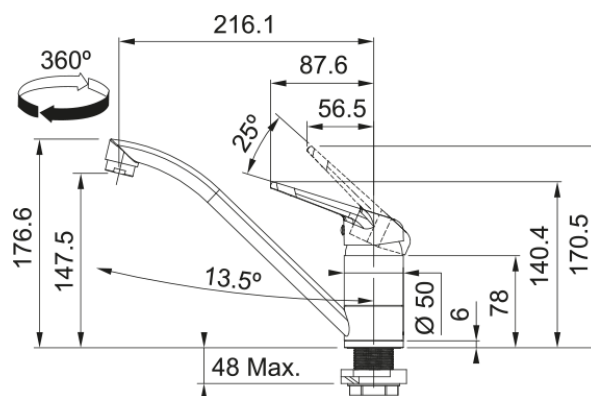

Novara-Plus Festauslauf | 115.0512.912

Novara-Plus Festauslauf, Chrom, Niederdruck, Silent, Schwenkbereich 360°, Obenbedienung, Schlauchlänge 45 cm

Produktinformationen

Auslauf	Niedrig
Farbe	Chrom
Material	Messing

Abmessungen

Höhe	176.6
Durchmesser Armaturenloch	35 mm
Kartuschengröße	40 mm

Installation

Fixierungsart	1 Bolzen
Flexschlauchverbindung	3/8"
Länge des Wasserschlauchs	450 mm

Produktspezifikationen

Druck	Niederdruck
Version	Festauslauf
Bedienung Armatur	Obenbedienung
Schwenkbereich	360°
Durchflussrate Mischwasser	13.35

Artikeldaten

Marke	Franke
Produktfamilie	Smart
Model	Novara-Plus

Eigenschaften

ECO Wasserpar System	Nein
Typ Strahlregler	Wabenstruktur