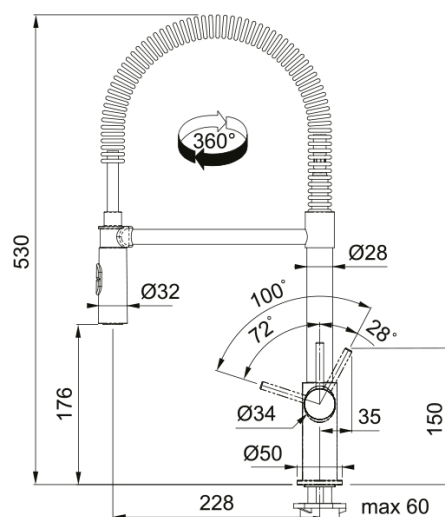

## Flexus-S Semi-Pro | 115.0486.992

Flexus-S Semi-Pro Brause, Chrom Hochdruck, Schwenkbereich 360°, Hebel beidseitig, Schlauchlänge

### Produktinformationen

|                       |              |
|-----------------------|--------------|
| Auslauf               | S - Semi-Pro |
| Farbe                 | Chrom        |
| Material              | Messing      |
| Material Flexschlauch | Metal        |
| Material Brausekopf   | Kunststoff   |

### Abmessungen

|                           |       |
|---------------------------|-------|
| Höhe                      | 530.0 |
| Durchmesser Armaturenloch | 35 mm |
| Kartuschengröße           | 28 mm |

### Installation

|                           |          |
|---------------------------|----------|
| Fixierungsart             | 1 Bolzen |
| Flexschlauchverbindung    | 3/8"     |
| Länge des Wasserschlauchs | 450 mm   |