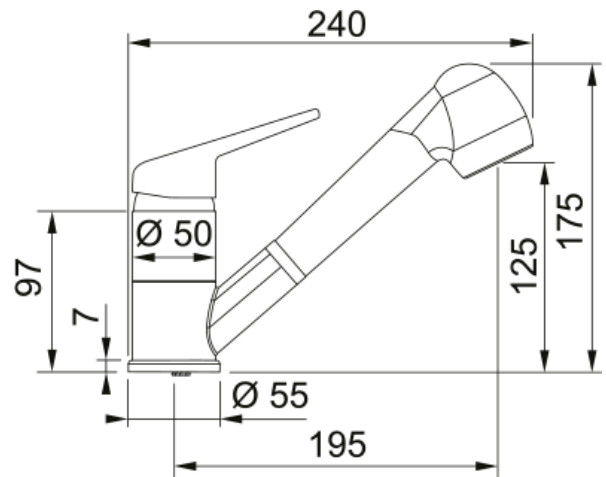

## Novara-Plus Auszugsbrause | 115.0470.675

Novara-Plus Auszugsbrause, Onyx, Hochdruck, Silent, Schwenkbereich 120°, Obenbedienung, Schlauchlänge 45 cm

### Abmessungen

Höhe	175.0
Durchmesser Armaturenloch	35 mm
Kartuschengröße	40 mm

### Installation

Fixierungsart	1 Bolzen
Flexschlauchverbindung	3/8"
Länge des Wasserschlauchs	450 mm

### Produktspezifikationen

Druck	Hochdruck
Version	Auszugsbrause
Bedienung Armatur	Obenbedienung
Schwenkbereich	120°
Durchflussrate Mischwasser	10.5