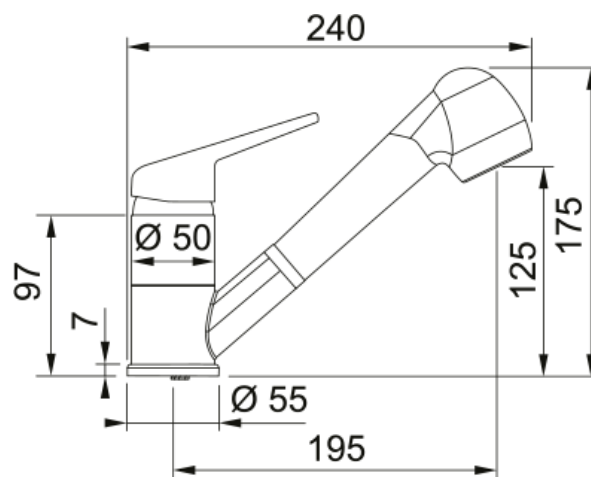

## Novara-Plus Auszugsbrause | 115.0470.670

Novara-Plus Auszugsbrause, Steingrau, Hochdruck, Silent, Schwenkbereich 120°, Obenbedienung, Schlauchlänge 45 cm

### Abmessungen

Höhe	175.0
Durchmesser Armaturenloch	35 mm
Kartuschengröße	40 mm

### Installation

Fixierungsart	1 Bolzen
Flexschlauchverbindung	3/8"
Länge des Wasserschlauchs	450 mm

### Produktspezifikationen

Druck	Hochdruck
Version	Auszugsbrause
Bedienung Armatur	Obenbedienung
Schwenkbereich	120°
Durchflussrate Mischwasser	10.5