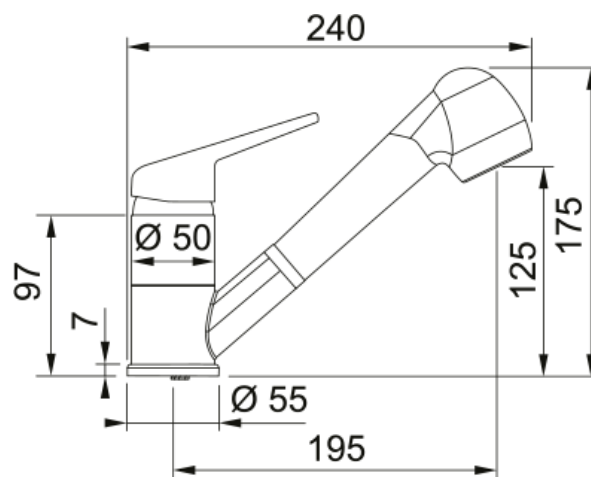

Novara-Plus Auszugsbrause | 115.0470.669

Novara-Plus Auszugsbrause, Glacier, Hochdruck, Silent, Schwenkbereich 120°, Obenbedienung, Schlauchlänge 45 cm

Produktinformationen

Auslauf	Niedrig
Farbe	Glacier
Material	Messing
Material Flexschlauch	Nylon grau
Material Brausekopf	Kunststoff

Abmessungen

Höhe	175.0
Durchmesser Armaturenloch	35 mm
Kartuschengröße	40 mm

Installation

Fixierungsart	1 Bolzen
Flexschlauchverbindung	3/8"
Länge des Wasserschlauchs	450 mm

Produktspezifikationen

Druck	Hochdruck
Version	Auszugsbrause
Bedienung Armatur	Obenbedienung
Schwenkbereich	120°
Durchflussrate Mischwasser	10.5

Artikeldaten

Marke	Franke
Produktfamilie	Smart
Model	Novara-Plus

Eigenschaften

ECO Wasserpar System	Nein
Typ Strahlregler	Wabenstruktur