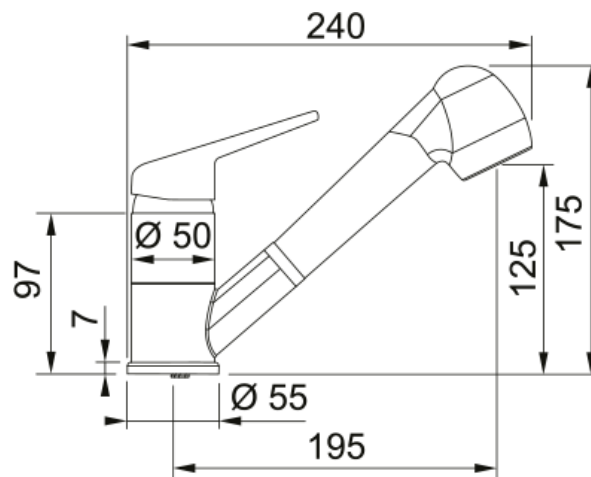

Novara-Plus Auszugsbrause | 115.0470.666

Novara-Plus Auszugsbrause, Cashmere, Hochdruck, Silent, Schwenkbereich 120°, Oberbedienung, Schlauchlänge 45 cm

Produktinformationen

Auslauf	Niedrig
Farbe	Cashmere
Material	Messing
Material Flexschlauch	Nylon grau
Material Brausekopf	Kunststoff

Abmessungen

Höhe	175.0
Durchmesser Armaturenloch	35 mm
Kartuschengröße	40 mm

Installation

Fixierungsart	1 Bolzen
Flexschlauchverbindung	3/8"
Länge des Wasserschlauchs	450 mm

Produktspezifikationen

Druck	Hochdruck
Version	Auszugsbrause
Bedienung Armatur	Oberbedienung
Schwenkbereich	120°
Durchflussrate Mischwasser	10.5

Artikeldaten

Marke	Franke
Produktfamilie	Smart
Model	Novara-Plus

Eigenschaften

ECO Wasserpar System	Nein
Typ Strahlregler	Wabenstruktur