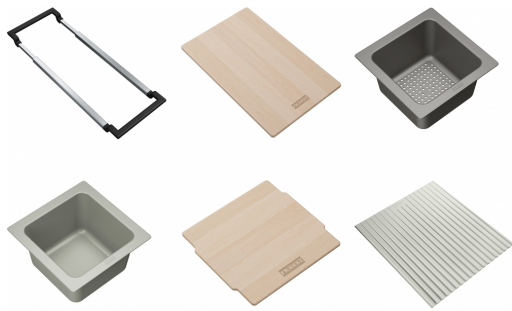

## ALL-IN Zubehörset 4 | 112.0655.488

ALL-IN Zubehörset 4 mit praktischer teleskopierbarer Schiene, Schneidebrett aus Holz 320x200x18mm, kleinem Abtropfbecken aus Kunststoff 173x173x95mm, Restebehälter aus Kunststoff 173x173x95mm, Verschlussdeckel aus Holz für den Restebehälter und einer Abtropfmatte aus Silikon

### Produktinformationen

Material	Verschiedene Materialien
Unterkategorie	Rüstbretter
Unterkategorie	Abtropfbecken
Unterkategorie	Universal