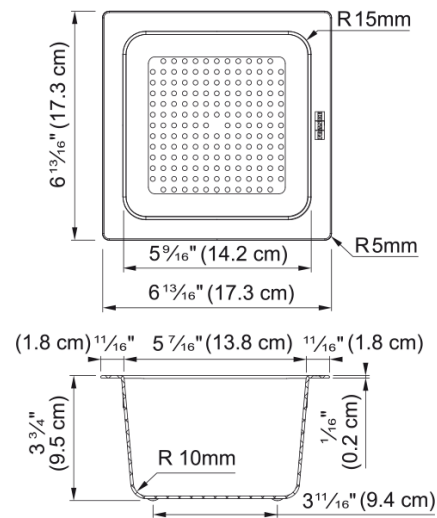

## ALL-IN Zubehörset 4 | 112.0655.488

ALL-IN Zubehörset 4 mit praktischer teleskopierbarer Schiene, Schneidebrett aus Holz 320x200x18mm, kleinem Abtropfbecken aus Kunststoff 173x173x95mm, Restebehälter aus Kunststoff 173x173x95mm, Verschlussdeckel aus Holz für den Restebehälter und einer Abtropfmatte aus Silikon