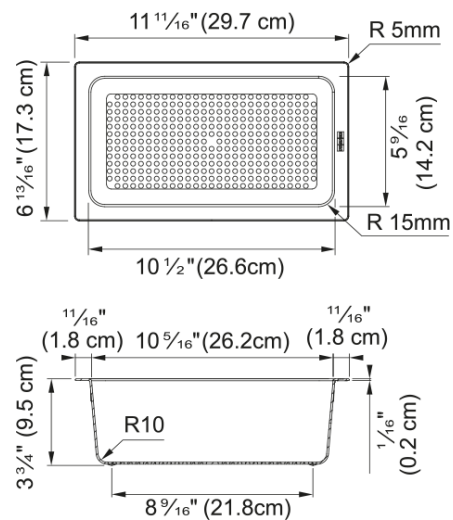

ALL-IN Zubehörset 1 | 112.0655.481

ALL-IN Zubehörset 1 mit praktischer teleskopierbarer Schiene, Schneidebrett aus Holz 320x200x18mm und großem Abtropfbecken aus Kunststoff 297x173x95mm

Produktinformationen