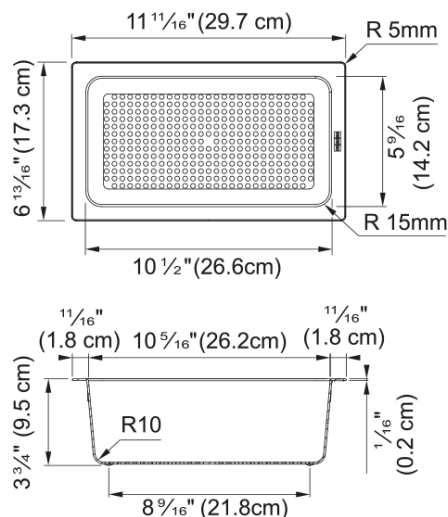

ALL-IN Zubehörset 1 | 112.0655.481

ALL-IN Zubehörset 1 mit praktischer teleskopierbarer Schiene, Schneidebrett aus Holz 320x200x18mm und großem Abtropfbecken aus Kunststoff 297x173x95mm

Produktinformationen