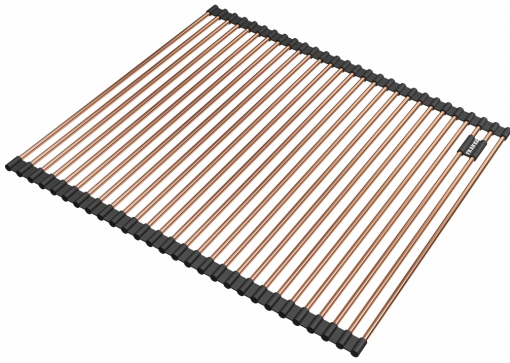

# Rollmatte 468x440mm Copper | 112.0655.344

Rollmatte, Rundstäbe aus rostfreiem Edelstahl, Copper, schwarzer Neoprenverbindung, mit Franke Logo, 468x440mm, Passend zu Mythos Masterpiece BXM

---

## Produktinformationen

Material	Edelstahl
Farbe	Kupfer
Unterkategorie	Rollmatte