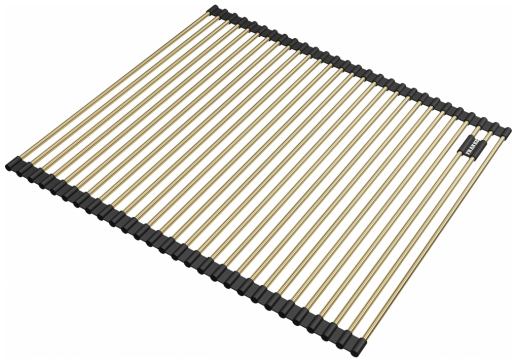

# Rollmatte 468x440mm Gold | 112.0655.343

Gold

Gold

Rollmatte, Rundstäbe aus rostfreiem Edelstahl, Gold, schwarzer Neoprenverbindung, mit Franke Logo, 468x440mm, Passend zu Mythos Masterpiece BXM

---

## Produktinformationen

Material	Edelstahl
Farbe	Gold
Unterkategorie	Rollmatte