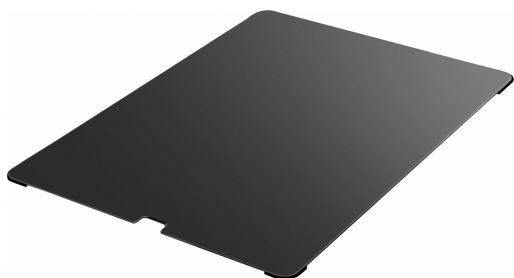

Schneidebrett Glas 278x434x11.5mm | 112.0355.965

Schneidebrett, Schwarzes Glas, Außenmaß: 278x434x11,5mm, Passend zu MYX 210-50 A, 251-86 A, 211-86, 211-86 A, FSG 611-88, 211-86

Produktinformationen

Material	Glas
Farbe	Schwarz
Unterkategorie	Rüstabretter

Abmessungen

Länge	277.7
Breite	433.7

Artikeldaten

Produktfamilie	Mythos
----------------	--------