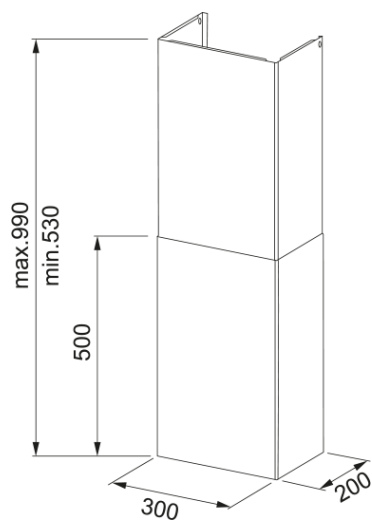

## Schacht teleskop Ab-/ Umluft schwarz | 112.0285.288

Schacht teleskop Ab-/ Umluft schwarz Teleskopschacht für Ab- und Umluftbetrieb, schwarz, 500/500x300x200mm, zu Abzugshaube Maris, inklusive Befestigungsmaterial, und Umluftsatz