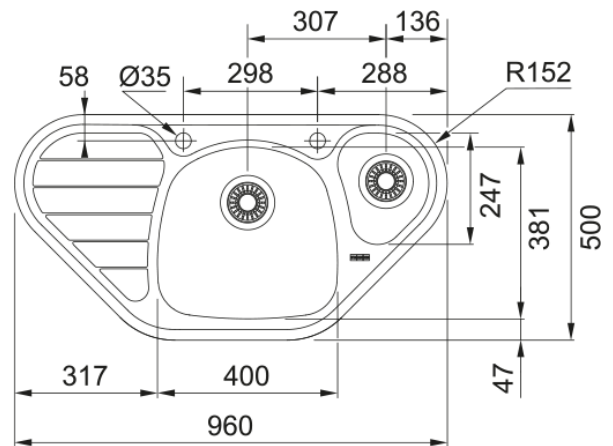

# Spark SKX 651-96 E | 101.0464.340

Edelstahlspüle Spark, SKX 651-E, Eckspüle, 3 1/2" Drehknopfventil, Einbauspüle, Eckunterschrank, 960x500mm, 2 Lochbohrungen

## Produktinformationen

Spülentyp	Becken (mit Abtropfteil)
Material	Edelstahl
Anzahl Becken	1,5
Farbe	Stahl
Oberflächenfinish	X gebürstet

## Abmessungen

Abmessung: Länge	960.0
Abmessung: Breite	500.0
Becken 1: Länge	402.0
Becken 1: Breite	383.0
Becken 1: Tiefe	155.0
Becken 2: Länge	191.0
Becken 2: Breite	250.0
Becken 2: Tiefe	80.0

## Produktspezifikationen

Einbauart	Einbau
Ablauf	3 1/2"
Abtropffläche	Abtropffläche links