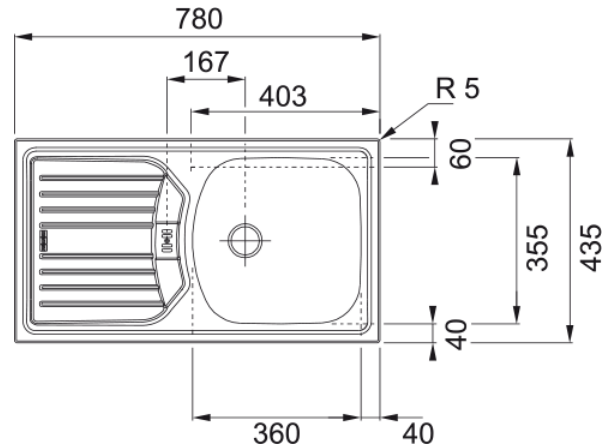

## Eurostar ETN 614-78 | 101.0301.753

Edelstahlspe Eurostar, ETN 614-78, Reversibel, 1 1/2" Siebkorb als Handbedienung, Einbauspüle, Unterschrank ab 45 cm, 780x435mm

### Abmessungen

Abmessung: Länge	780.0
Abmessung: Breite	435.0
Becken 1: Länge	360.0
Becken 1: Breite	355.0
Becken 1: Tiefe	140.0
Ausschnitt Obeneinbau Länge	760.0
Ausschnitt Obeneinbau Breite	415.0

### Produktspezifikationen

Einbauart	Einbau
Ablauf	1 1/2"
Abtropffläche	Abtropffläche reversibel