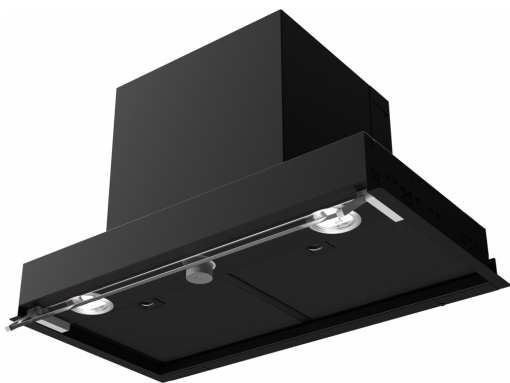

FST PLUS BK 608 Matná černá | 305.0717.355

Vestavný odsavač par Style Plus. PLNĚ VESTAVNÝ, NAHRAZUJE DNO SKŘÍŇKY. Provedení Matná černá (NCS S 9000-N). Energetická třída A. Ovládání pomocí jediného knoflíku. Štěrbínové odsávání. 3 Stupně výkonu. Sound Pro. Výklopná skleněná lišta pro ochranu hrany dvířek před párou.

Informace o produktu

Kategorie odsavače par	Vestavný
Povrch	Matná černá/Antracit

Rozměry

Šířka v mm	600.0
Průměr vyústění odtahu	150

Energetická specifikace

Typ zástrčky	Bez koncovky
Roční energetická spotřeba	52.2
Tř. fluidní dynam. účinnosti	A
Třída světelné účinnosti	A
Třída účinnosti filtrace tuků	C
Napětí motoru	220-240V 50-60Hz
Typ motoru	SP 600 A+
Počet motorů	1

Instalace

Instalace	Vestavný
-----------	----------

Specifikace produktu

Senzor kvality vzduchu	Ne
Energetická třída	A
Bez zpětné klapky	Ne
Odtah dozadu	Ne
Zero Drip	Ne
UI Type	Ovl. pomocí jediného knoflíku
Lamp Type	Kulaté LED světlo

Identifikace produktu

Produktová značka	FRANKE
Produktová řada	Maris

Modelová řada	STYLE PLUS
Lower Chimney type	N/P
Upper chimney type	N/P
Blower tech.name	D39
Vlastnosti	
Počet světel	2
Typ osvětlení	Led S1001 4000K
Dálkový ovladač	Ne
Voděodolnost	Ne
Typ ovládání	Electromechanical Rotative
Počet rychlostí	3
Nastavení rychlosti	Ne
24H	Ne
Doběh	Ne
Senzor automat.startu	Ne
Wi-Fi	Ne
Typologie filtru	Kazeta
Typ filtru	Hliník
Uhlíkový filtr	Ne