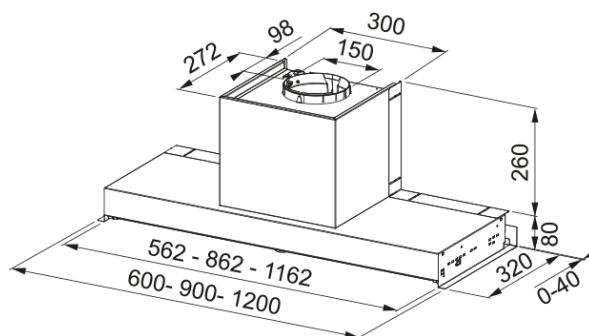

FST PLUS BK 608 Matná černá | 305.0717.355

Vestavný odsavač par Style Plus. PLNĚ VESTAVNÝ, NAHRAZUJE DNO SKŘÍŇKY. Provedení Matná černá (NCS S 9000-N). Energetická třída A. Ovládání pomocí jediného knoflíku. Štěrbínové odsávání. 3 Stupně výkonu. Sound Pro. Výklopná skleněná lišta pro ochranu hrany dvířek před párou.

Informace o produktu

Kategorie odsavače par	Vestavný
Povrch	Matná černá/Antracit

Rozměry

Šířka v mm	600.0
Průměr vyústění odtahu	150

Energetická specifikace

Typ zástrčky	Bez koncovky
Roční energetická spotřeba	52.2
Tř. fluidní dynam. účinnosti	A
Třída světelné účinnosti	A
Třída účinnosti filtrace tuků	C
Napětí motoru	220-240V 50-60Hz
Typ motoru	SP 600 A+
Počet motorů	1

Instalace

Instalace	Vestavný

Specifikace produktu

Senzor kvality vzduchu	Ne
Energetická třída	A
Bez zpětné klapky	Ne
Odtah dozadu	Ne
Zero Drip	Ne
UI Type	Ovl. pomocí jediného knoflíku
Lamp Type	Kulaté LED světlo

Identifikace produktu

Produktová značka	FRANKE
Produktová řada	Maris