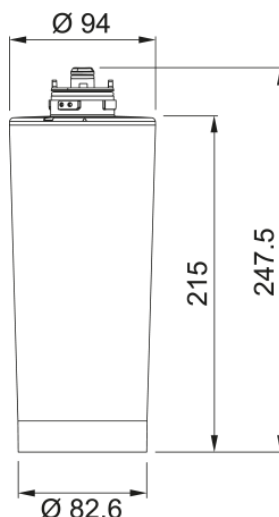

Náhradní filtr Pro M Connect | 150.0717.797

Odstraňuje škodlivé kontaminanty včetně toxických kovů, chlóru a dalších organických znečišťujících látek, jako jsou léčiva, pesticidy a mikroplasty o velikosti až 0,5 mikronů. To vše při zachování zdravých minerálů, jako je vápník a hořčík. Omezením tvorby vodního kamene v bojleru a chladiči pomáhá filtr Pro M Connect také chránit životnost nádrže Mythos Water Hub. Filtr se navíc snadno vyměňuje a měl by se měnit pouze každých 6 až 12 měsíců v závislosti na tvrdosti vody v dané oblasti. Díky integrované technologii RFID (Dálková radiofrekvenční identifikace) - zařízení automaticky zašle uživateli upozornění na výměnu filtru.

Informace o produktu

Podkategorie	Vodní filtr
Typ podkategorie sp. materiálu	Kartuš
Typ filtrace	Aktivní uhlí
Účinnost filtru	Vodní kámen
Účinnost filtru	Mikroplasty
Účinnost filtru	Pesticidy
Účinnost filtru	Hormony
Účinnost filtru	Zbytky léků
Účinnost filtru	Rez a sedimenty
Účinnost filtru	Zápach
Účinnost filtru	Chlór
Účinnost filtru	Těžké kovy

Identifikace produktu

Produktová řada	Žádná
Modelová řada	PRO