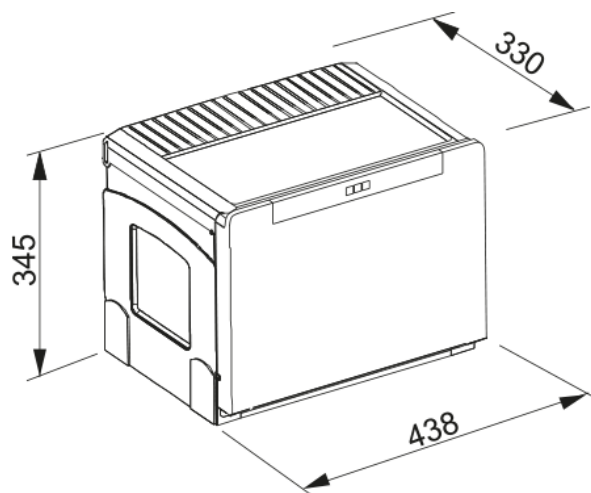

## Cube 50 | 134.0055.291

Ruční výsuv. Min. montážní prostor 438 x 330 x 345 mm. Barva černá/šedá. 3 Koše (1x 14 l, 2x 8 l).

### Instalace

Min. šířka skříňky ..... 50 cm

Typ instalace ..... Na otevíravá dvířka

### Specifikace produktu

Počet košů ..... 3.0

### Vlastnosti

Typy košů ..... 2 x 8l + 1 x 14l