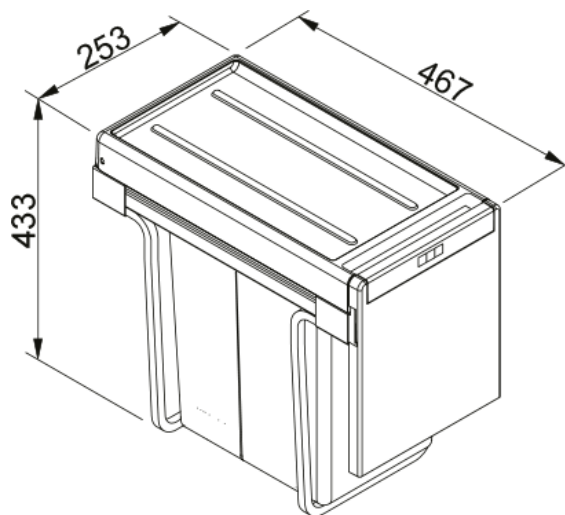

Cube 30 | 134.0039.553

Ruční výsuv. Min. montážní prostor 253 x 467 x 433 mm. Barva černá/šedá. 2 Koše (2x 15 l).

Informace o produktu

Typ produktu Odpadkový třídící systém

Instalace

Min. šířka skříňky 30 cm

Typ instalace Montáž do dna skříňky

Specifikace produktu

Počet košů 2.0

Identifikace produktu

Produktová značka FRANKE

Produktová řada Maris

Modelová řada Cube

Vlastnosti

Typy košů 2 x 15l