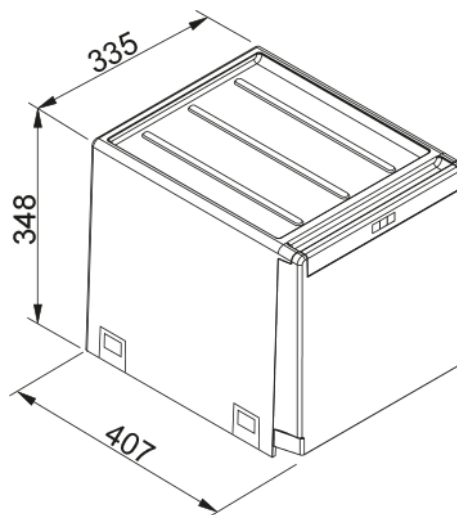

## Cube 40 | 134.0039.330

Ruční výsuv. Min. montážní prostor 335 x 407 x 348 mm. Barva černá/šedá. 2 Koše (2x 14 l).

### Instalace

Min. šířka skříňky ..... 40 cm

Typ instalace ..... Montáž do dna skříňky

### Vlastnosti

Typy košů ..... 2 x 14l