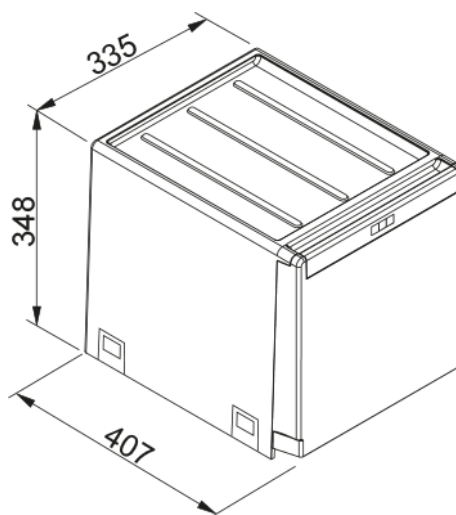

Cube 40 | 134.0039.330

Ruční výsuv. Min. montážní prostor 335 x 407 x 348 mm. Barva černá/šedá. 2 Koše (2x 14 l).

Informace o produktu

Typ produktu Odpadkový koš

Instalace

Min. šířka skříňky 40 cm

Typ instalace Montáž do dna skříňky

Specifikace produktu

Počet košů 2.0

Identifikace produktu

Produktová značka FRANKE

Produktová řada Maris

Modelová řada Cube

Vlastnosti

Typy košů 2 x 14l