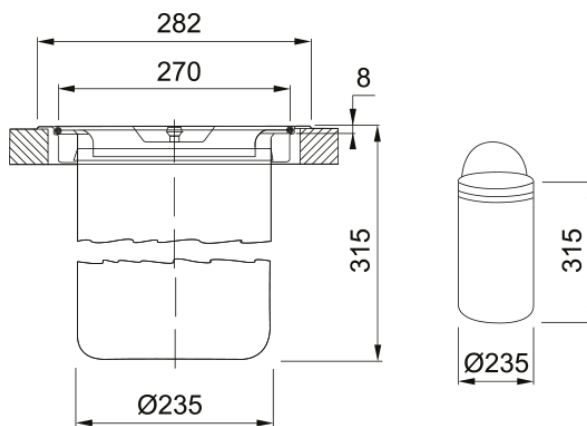

KEA F 12 Montáž do roviny | 134.0035.043

Vestavný koš KEA určený pro montáž do roviny. Objem 12 l. Koš zelený plast. Výška 315× Ø 235 mm. Nerezové víko.

Informace o produktu

Typ produktu Odpadkový koš

Instalace

Min. šířka skříňky 30 cm

Typ instalace Pracovní deska

Specifikace produktu

Počet košů 1.0

Identifikace produktu

Produktová značka FRANKE

Produktová řada Mythos

Modelová řada KEA

Vlastnosti

Typy košů 1 x 12l