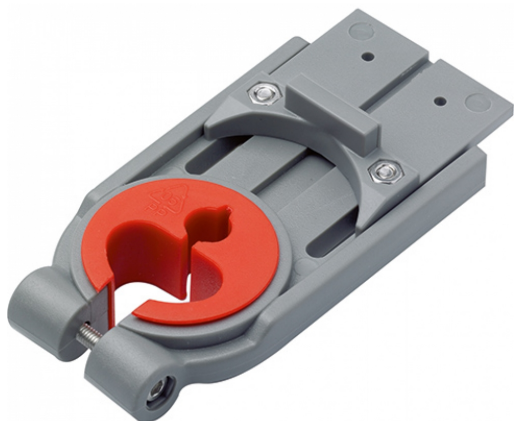

Podložka pod baterii | 133.0026.896

Pro nerezové dřezy. Montáž přes pracovní desku.

Informace o produktu

Náhradní díly

Kuchyňská baterie