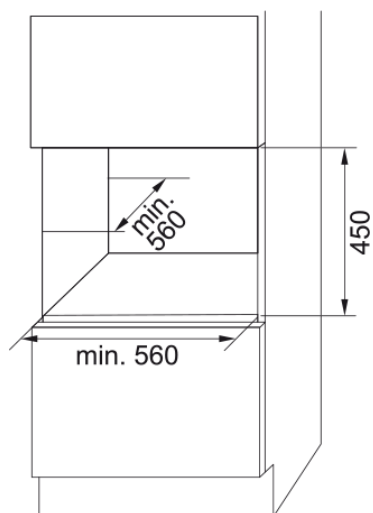

# FMY 24 WCR N BK Černé sklo | 131.0717.412

Vestavná vinotéka z řady Mythos. Provedení černé sklo. Kapacita 66 litrů. Energetická třída G. Roční spotřeba energie 133 kWh/rok. Hlučnost 39 dB(A). Klimatická třída ST. 1 Teplotní zóna s rozsahem 4-18 °C. Vybavena 3 dřevěnými policemi s kapacitou 24 lahví. Dveře se otevírají do strany (systém Push Pull) s panty umístěnými vpravo.

## Informace o produktu

Barva	Černá
Nastavitelná teplota	Ano
Klimatická třída	ST
Rozměry	45
Aktuální stav produktu	0.3
Typ displeje	LED
Otevírání dveří	Otevírání do boku
Spotřeba energie (kWh/rok)	133
Rám	Nerez
Madlo	Ne
Materiál dveří	Sklo
Maximální teplota (°C)	18.0
Minimální teplota (°C)	4.0
Počet polic	3
Hloubka balení	680.0
Výška balení	580.0
Šířka balení	710.0
Umístění pantů	Pravá strana
Délka napájecího kabelu	1840.0
Výkon	62.0
Teplotní rozsah	4-18°C
Počet teplotních zón	1
Typ dřeva	Dub
<b>Rozměry</b>	
Šířka	588.0
Výška	455.0
Hloubka	555.0

**Energetická specifikace**

Napětí	220-240 V
Frekvence (Hz)	50

**Specifikace produktu**

Model	FMY 24 WCR N BK
-------	-----------------

**Identifikace produktu**

Produktová značka	FRANKE
Produktová řada	Mythos
Modelová řada	MYTHOS