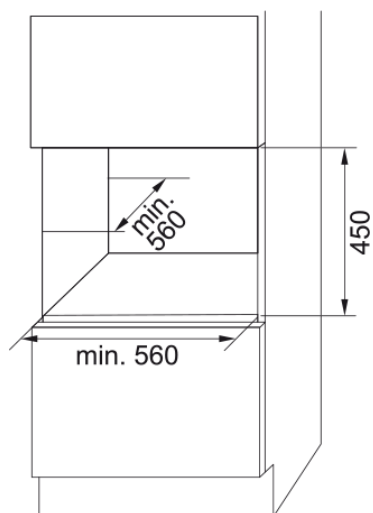

# FMY 24 WCR N XS Černé sklo/Nerez | 131.0717.411

Vestavná vinotéka z řady Mythos. Kombinace černého skla a nerez. Kapacita 66 litrů. Energetická třída G. Roční spotřeba energie 133 kWh/rok. Hlučnost 39 dB(A). Klimatická třída ST. 1 Teplotní zóna s rozsahem 4-18 °C. Vybavena 3 dřevěnými policemi s kapacitou 24 lahví. Dveře se otevírají do strany (systém Push Pull) s panty umístěnými vpravo.

## Informace o produktu

Barva	Nerez
Nastavitelná teplota	Ano
Klimatická třída	ST
Rozměry	45
Aktuální stav produktu	0.3
Typ displeje	LED
Otevírání dveří	Otevírání do boku
Spotřeba energie (kWh/rok)	133
Rám	Nerez
Madlo	Ne
Materiál dveří	Sklo
Maximální teplota (°C)	18.0
Minimální teplota (°C)	4.0
Počet polic	3
Hloubka balení	680.0
Výška balení	580.0
Šířka balení	710.0
Umístění pantů	Pravá strana
Délka napájecího kabelu	1840.0
Výkon	62.0
Teplotní rozsah	4-18°C
Počet teplotních zón	1
Typ dřeva	Dub
<b>Rozměry</b>	
Šířka	588.0
Výška	455.0

Hloubka	555.0
<b>Energetická specifikace</b>	
Napětí	220-240 V
Frekvence (Hz)	50
<b>Specifikace produktu</b>	
Model	FMY 24 WCR N XS
<b>Identifikace produktu</b>	
Produktová značka	FRANKE
Produktová řada	Mythos
Modelová řada	MYTHOS
<b>Vlastnosti</b>	
Typ ovládání	Elektronické
Barva displeje	Bílá