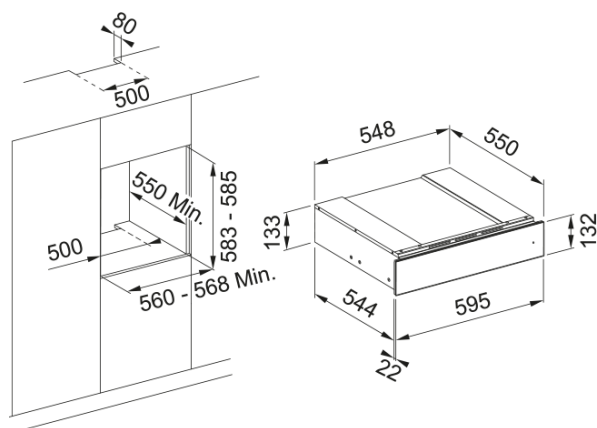

FMY 14 DRW BK Černé sklo | 131.0640.710

Vestavná ohřívací zásuvka z řady Mythos. Provedení černé sklo. Systém otevírání stisknutím/táhnutím, rovnoměrné šíření tepla díky recirkulaci vzduchu, snadné čištění. Udržuje teplotu hotových jídel, rozmrazuje, vaří při nízkých teplotách a ohřívá talíře.

Informace o produktu

Barva	Černá
Typ	Ohřívací zásuvky
Způsob otevírání	Stiskni a vysuň
Hloubka balení	650.0
Výška balení	205.0
Šířka balení	650.0
Délka napájecího kabelu	1100.0
Výkon	400.0
Teplotní rozsah	40-75°C

Rozměry

Šířka	595.0
Výška	133.0
Hloubka	566.0

Energetická specifikace

Napětí	220-240 V
Frekvence (Hz)	50-60

Specifikace produktu

Model	FMY 14 DRW BK
-------	---------------

Identifikace produktu

Produktová značka	FRANKE
Produktová řada	Mythos
Modelová řada	MYTHOS

Vlastnosti

Kapacita	16.0
----------	------