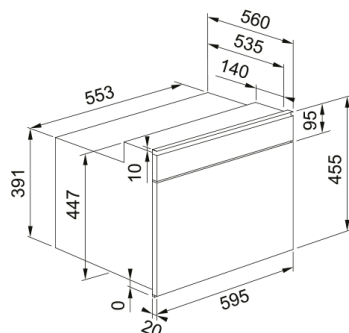

FMY 45 MW BK Černé sklo | 131.0632.660

Vestavná kompaktní multifunkční trouba s mikrovlnami z řady Mythos. Kombinace černého skla a nerez, nerezový interiér. Kapacita 40 litrů. Nabízí 25 (8 Manuálních funkcí, 10 Cook Assist funkcí, 7 Speciálních funkcí). LCD bílý displej + 2 Ovládací zamačkávací knoflíky. Smooth 2 Close dvířka. Součástí je napařovací nádoba. Výkon mikrovlnného ohřevu 900 W. Příkon grilu 1 600 W.

Informace o produktu

Barva	Černá
Typ	Kompaktní multifunkční
Způsob otevírání	Madlo
Doplňky a příslušenství	Otočný skleněný talíř 360 mm
Doplňky a příslušenství	Grilovací rošt
Doplňky a příslušenství	Napařovací nádoba
Doplňky a příslušenství	Pečicí plech
Doplňky a příslušenství	Poklop
Aktuální stav produktu	16.0
Typ displeje	LCD
Otevírání dveří	Otevírání dolů
Typ grilu	Trubicový
Ruční funkce	Mikrovlnná trouba
Ruční funkce	Gril
Ruční funkce	Gril + Mikrovlny
Ruční funkce	Turbo gril
Ruční funkce	Turbo gril + Mikrovlny
Ruční funkce	Cirkulace vzduchu
Ruční funkce	Horký vzduch + Mikrovlny
Ruční funkce	Rychlý ohřev
Maximální výkon mikrovln	900.0
Hloubka balení	650.0
Výška balení	630.0
Šířka balení	690.0
Rám panelu	Kovový černý mat.horní proužek
Spotřeba energie (gril)	1600.0