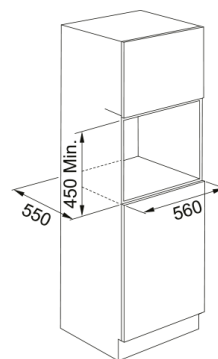

FMY 45 MW BK Černé sklo | 131.0632.660

Vestavná kompaktní multifunkční trouba s mikrovlnami z řady Mythos. Kombinace černého skla a nerez, nerezový interiér. Kapacita 40 litrů. Nabízí 25 (8 Manuálních funkcí, 10 Cook Assist funkcí, 7 Speciálních funkcí). LCD bílý displej + 2 Ovládací zamačkávací knoflíky. Smooth 2 Close dvířka. Součástí je napařovací nádoba. Výkon mikrovlnného ohřevu 900 W. Příkon grilu 1 600 W.

Informace o produktu

Barva	Černá
Typ	Kompaktní multifunkční
Způsob otevírání	Madlo
Doplňky a příslušenství	Otočný skleněný talíř 360 mm
Doplňky a příslušenství	Grilovací rošt
Doplňky a příslušenství	Napařovací nádoba
Doplňky a příslušenství	Pečicí plech
Doplňky a příslušenství	Poklop
Aktuální stav produktu	16.0
Typ displeje	LCD
Otevírání dveří	Otevírání dolů
Typ grilu	Trubicový
Ruční funkce	Mikrovlnná trouba
Ruční funkce	Gril
Ruční funkce	Gril + Mikrovlny
Ruční funkce	Turbo gril
Ruční funkce	Turbo gril + Mikrovlny
Ruční funkce	Cirkulace vzduchu
Ruční funkce	Horký vzduch + Mikrovlny
Ruční funkce	Rychlý ohřev
Maximální výkon mikrovln	900.0
Hloubka balení	650.0
Výška balení	630.0
Šířka balení	690.0
Rám panelu	Kovový černý mat.horní proužek
Spotřeba energie (gril)	1600.0