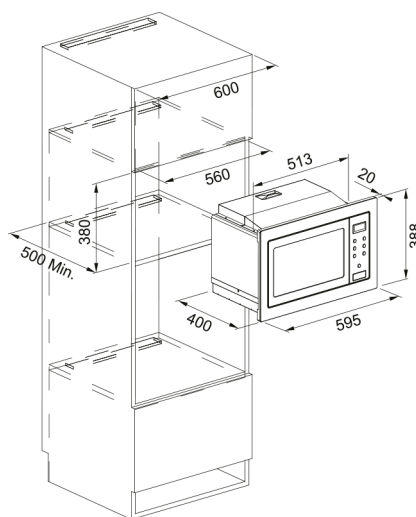

FSM 25 MW XS Černé sklo/Nerez | 131.0627.471

Vestavná mikrovlnná trouba řady Smart. Kombinace černého skla a nerez. Kapacita 25 litrů. 5 úrovní výkonu. Digitální bílý displej. Výkon mikrovlnného ohřevu 900 W. Příkon grilu 1 000 W. Maximální příkon 1 450 W. Vestavná výška 38 cm. Min. vestavná hloubka 50 cm. Doporučujeme v kombinaci s troubami Smart: FSM 86 H XS, FSM 86 H BK.

Informace o produktu

| | |
|--------------------------------|------------------------------|
| Barva | Nerez |
| Typ | Mikrovlnná s grilem |
| Způsob otevírání | Tlačítko |
| Doplňky a příslušenství | Otočný skleněný talíř 315 mm |
| Doplňky a příslušenství | Grilovací rošt |
| Aktuální stav produktu | 16.0 |
| Typ displeje | LED |
| Otevírání dveří | Boční |
| Typ grilu | Trubicový |
| Maximální výkon mikrovln | 900.0 |
| Hloubka balení | 566.0 |
| Výška balení | 484.0 |
| Šířka balení | 684.0 |
| Rám panelu | N/A |
| Délka napájecího kabelu | 1000.0 |
| Výkon | 1450.0 |
| Rozměry | |
| Šířka | 595.0 |
| Výška | 388.0 |
| Hloubka | 400.0 |
| Energetická specifikace | |
| Napětí | 230 V |
| Frekvence (Hz) | 50 |
| Instalace | |
| Typ instalace | Vestavný |

Specifikace produktu

| | |
|-----------------------------|--------------|
| Typ vnitřku | Nerez |
| Rám dveří | N/A |
| Mechanismus uzavírání dveří | Standardní |
| Model | FSM 25 MW XS |
| Dětský zámek | Ano |
| Časovač | Ano |

Identifikace produktu

| | |
|-------------------|--------|
| Produktová značka | FRANKE |
| Produktová řada | Smart |
| Modelová řada | SMART |

Vlastnosti

| | |
|-----------------|-----------------|
| Typ ovládání | Elektronické |
| Kapacita | 25.0 |
| Provedení dveří | Čiré sklo/Nerez |
| Barva displeje | Bílá |