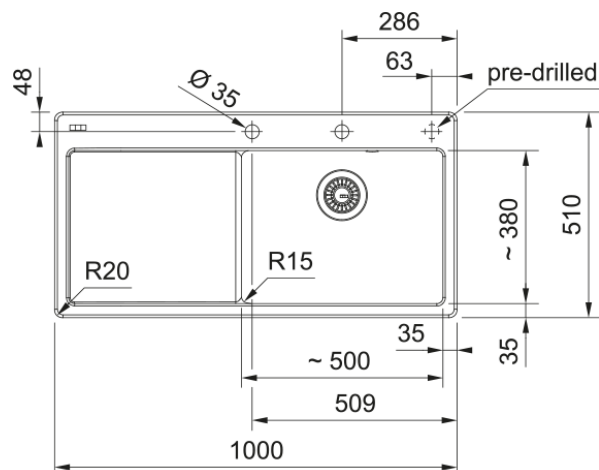

## MYK 611-100/7 Glacier | 124.0747.103

Keramický dřez Mythos. Cena zahrnuje: Easy Click sítkový ventil 3 1/2" s přepadem. Otvor pro baterii Ø 35 mm a pro Easy Click knoflík Ø 35 mm. Dřez je bez sifonu. V důsledku výrobního procesu mají rozměry keramických dřezů větší toleranci a mohou se lišit od rozměrů uvedených v technických výkresech +/- 1%.

### Informace o produktu

Typ dřezu	Dřez s odkapem
Materiál	Keramika
Počet dřezů	1
Barva	Bílá
Povrch	Lesklý

### Rozměry

Vnější rozměr: délka	1000.0
Vnější rozměr: šířka	510.0
Vnitřní rozměr: délka	500.0
Vnitřní rozměr: šířka	380.0
Hloubka dřezu	190.0
Výřez pro horní montáž: délka	980.0
Výřez pro horní montáž: šířka	490.0

### Instalace

Min. šířka skřínky	60 cm
--------------------	-------