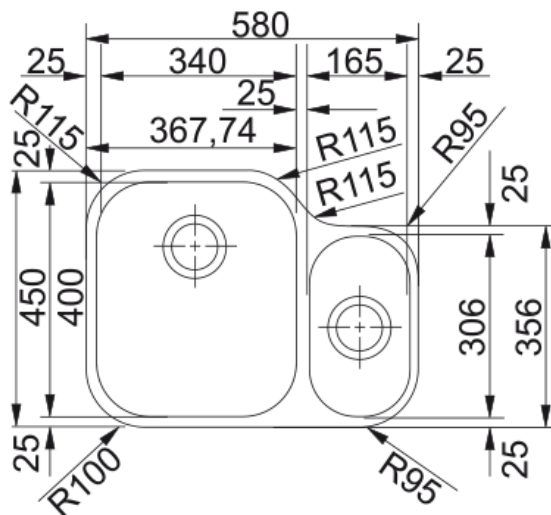

AMX 160/2 Nerez | 122.0021.448

Nerezový dřez Armonia. Cena zahrnuje: Sítkový ventil 3 1/2" s přepadem. Sítkový ventil 3 1/2". Sifon pro úsporu místa 6/4" s odbočkou na myčku nádobí.

Informace o produktu

Typ dřezu	Jednodřez bez odkapu
Materiál	Nerez
Počet dřezů	1,5
Barva	Ocel
Povrch	Broušený

Rozměry

Vnější rozměr: délka	580.0
Vnější rozměr: šířka	450.0
Vnitřní rozměr: délka	340.0
Vnitřní rozměr: šířka	400.0
Hloubka dřezu	190.0
Vnitřní rozměr 2. dřezu: délka	165.0
Vnitřní rozměr 2. dřezu: šířka	306.5
Hloubka 2. dřezu	130.0

Instalace

Min. šířka skříňky	80 cm
--------------------	-------

Specifikace produktu

Typ instalace	Pro spodní montáž
Výpust	3 1/2"
Odkapávací plocha	Bez odkapávací plochy

Identifikace produktu

Produktová značka	FRANKE
Produktová řada	Smart
Modelová řada	Armonia
Logo	CE