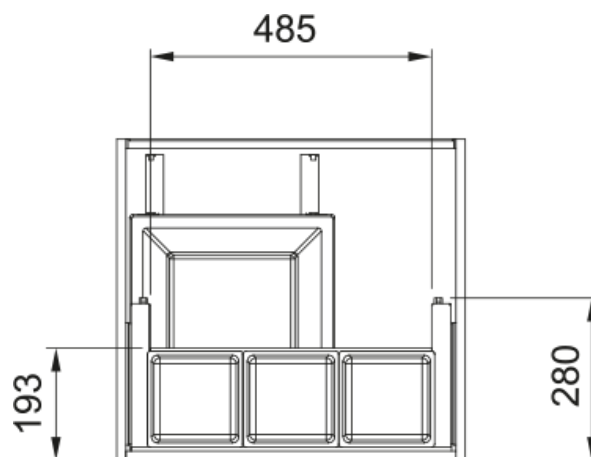

# Odpadkový koš Mythos Water Hub | 121.0737.165

Čelní výsuv. Spodní skříňka 600 mm. Barva černá. 1 x 35 l. Výsuvná zásuvka nad košem v ceně koše. Součástí koše je plnovýsuv s tlumením, které zaručuje tichý dojezd. (Výsuv od firmy GRASS). Koš je určený pro kombinaci s baterií Mythos Water Hub.

## Instalace

Min. šířka skříňky ..... 60 cm

Typ instalace ..... Montáž do dna skříňky

## Specifikace produktu

Počet košů ..... 1.0

## Vlastnosti

Typy košů ..... 1 X 35l